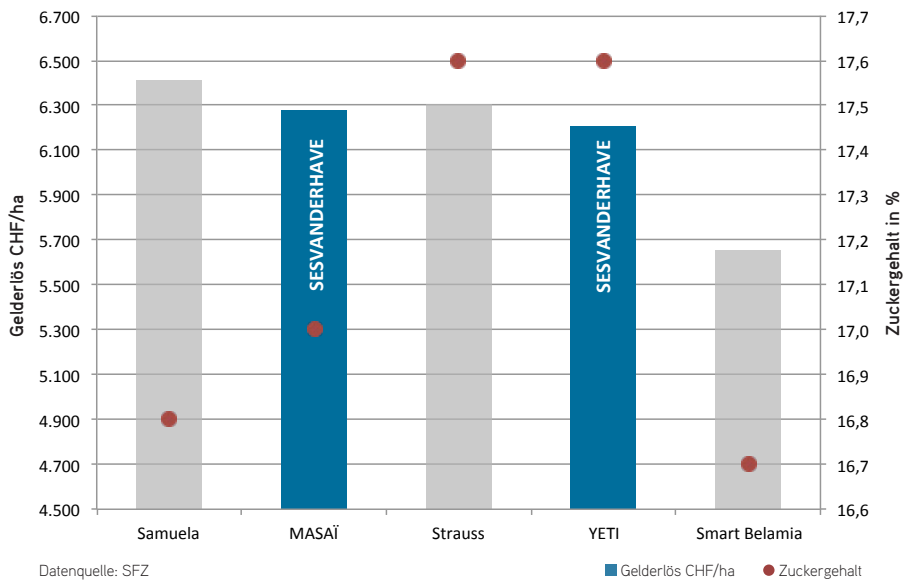

**Aktion
5 + 100**

MASÄI

Die Ausgeglichenere

 Samen **20** STEFFEN AG

**NR.1
IM FELD-
AUFGANG**

MASAI - Die Ausgeglichene

- Sehr hoher Gelderlös
- Sehr hoher Zuckerertrag
- Früher Reihenschluss
- Gute Unkrautunterdrückung

Resultate Sortenversuche 2016-2018

Aktion 5 + 100

mehr Infos siehe
Brief & Antwortkarte

Ihr Beraterteam – sprechen Sie uns an!

Franz Marolf
Mobil: 079 428 55 17
f.marolf@samensteffen.ch

Meinrad Müller
Mobil: 079 128 77 31
m.mueller@samensteffen.ch