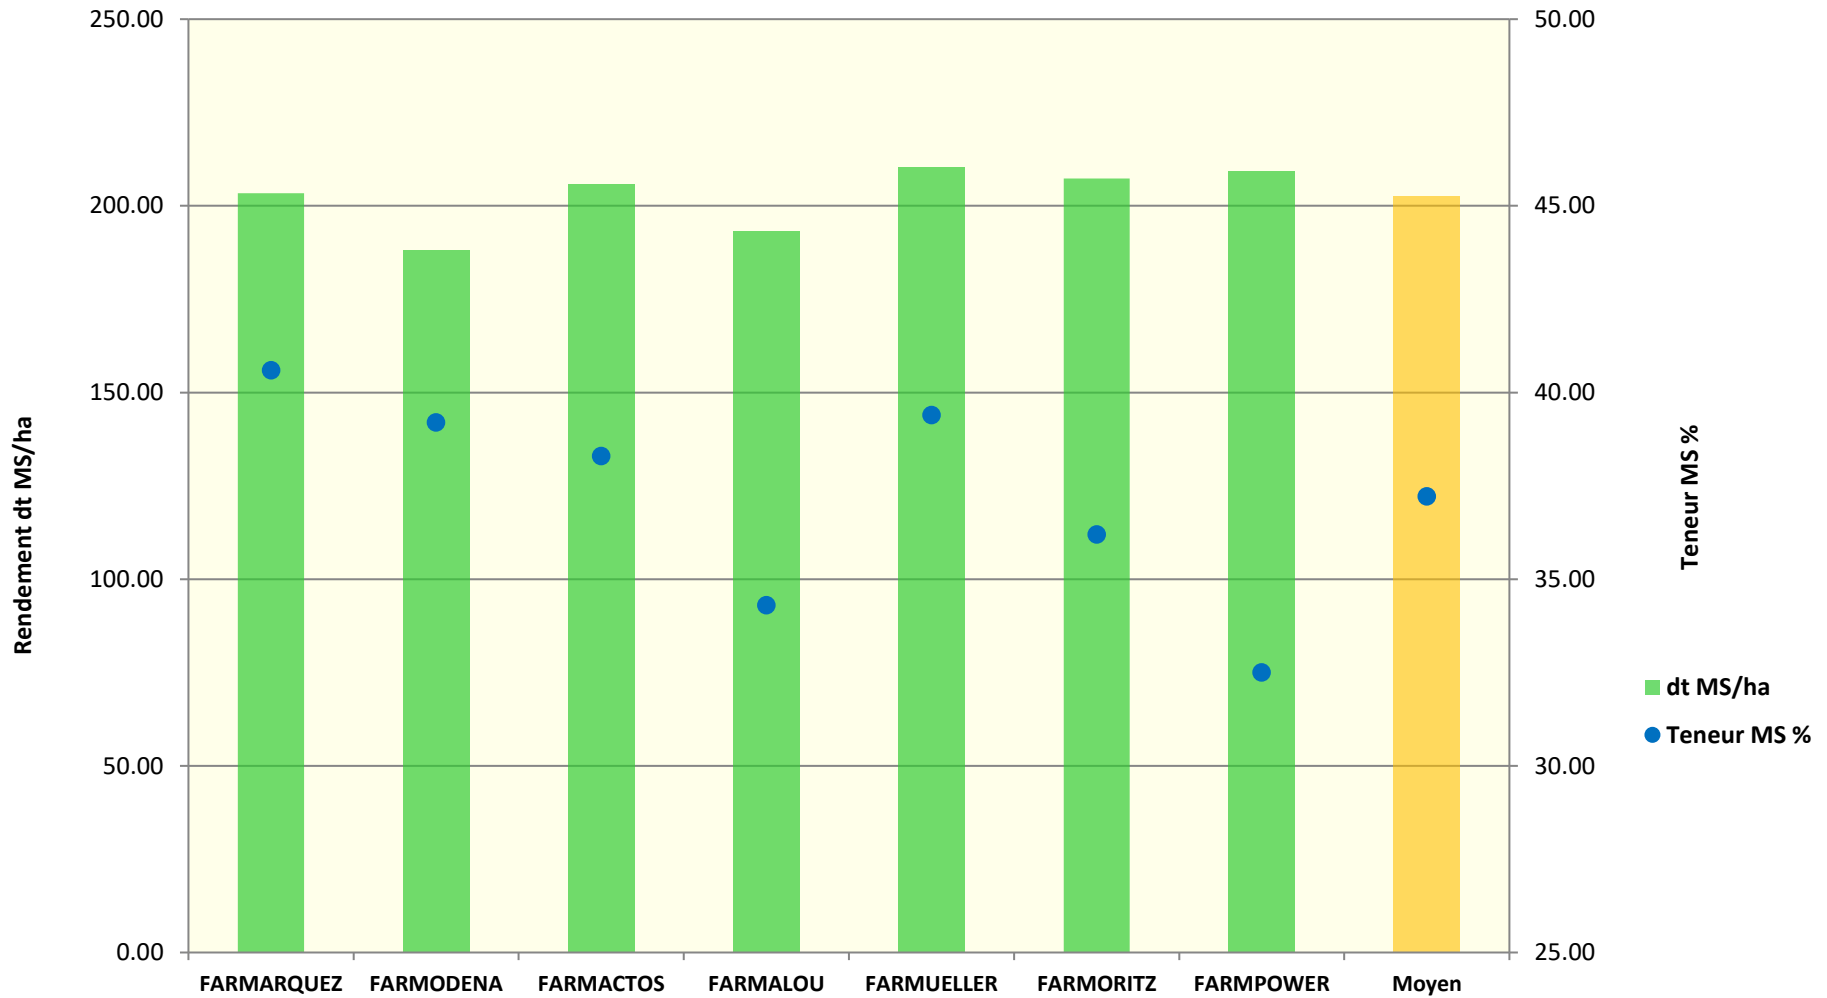

Essais maïs ensilage 2023 CH-6246 Altishofen LU

Semis: 04.05.
Récolte: 15.09.

Essais maïs ensilage 2023 CH-6246 Altishofen LU

Semis: 04.05.
Récolte: 15.09.