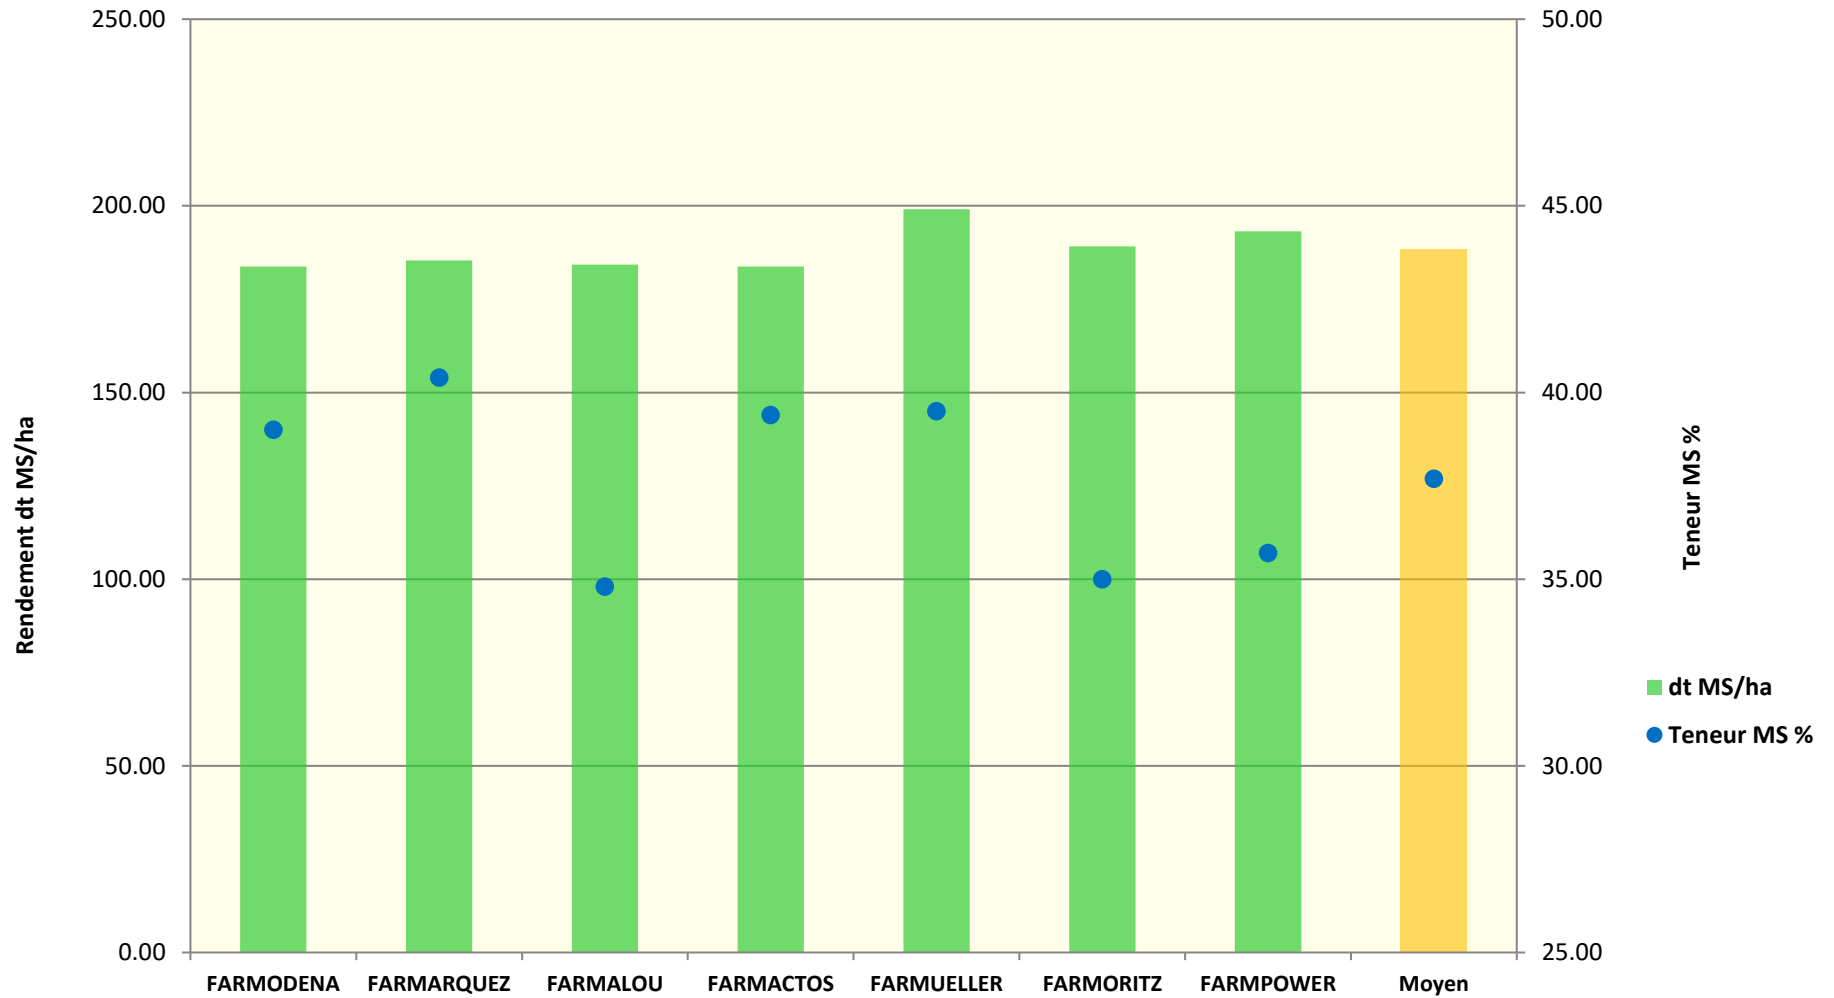

### Essais maïs ensilage 2023 CH-6274 Eschenbach LU

Semis: 27.05.  
Récolte: 20.09.